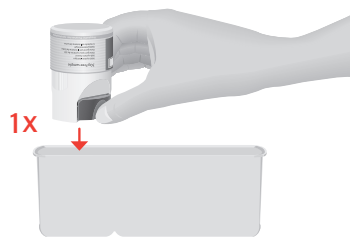

Rensning af mælkesystemet

⚠ Denne korte vejledning erstatter ikke betjeningsvejledningen. Læs først og vær altid opmærksom på sikkerheds- og advarselsanvisningerne for at undgå farer.

Mælkerens mini-tabs
Artikelnummer: 24158
Mini-tabs, original flaske med doseringssystem, til 30 rengøringer

Rens mælkeudløb

Rens mælkeudløb

Næste

Start