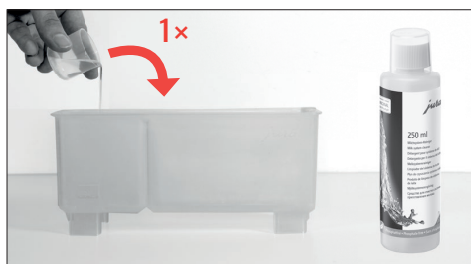

Pulizia del sistema del latte

⚠ Le presenti istruzioni in breve non sostituiscono le istruzioni per l'uso. Come prima cosa si raccomanda di leggere e attenersi alle norme di sicurezza e avvertenze al fine di evitare situazioni di pericolo.

Detergente per il sistema del latte
Cod. articolo: 62536
Bottiglia da 1000 ml

Detergente per il sistema del latte
Cod. articolo: 63801
Bottiglia da 250 ml

Pulire il sistema del latte

Pulizia sistema del latte

Avanti

Avvio