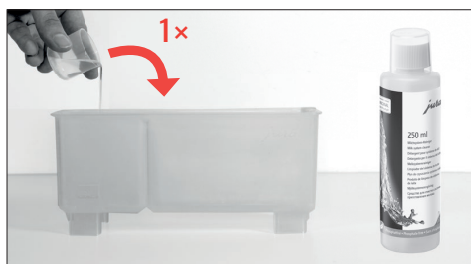

Maitojärjestelmän puhdistus

⚠ Tämä pikaohje ei korvaa käyttöohjetta. Lue vaarojen välttämiseksi ehdottomasti ensin turvallisuus- ja varoitusohjeet ja noudata niitä.

Cappuccino –puhdistusneste
Tuotenumero: 62536
1000 ml pullo

Cappuccino –puhdistusneste
Tuotenumero: 63801
250 ml pullo

**Pese
maitojärjestelmä**

**Pese
maitojärjestelmä**

Seuraava

Aloita