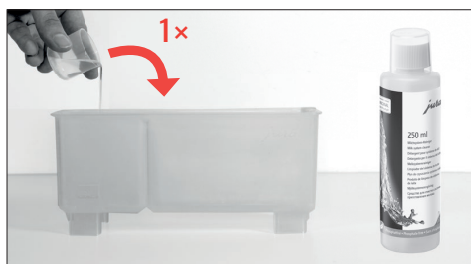

Rensning af mælkesystemet

⚠ Denne korte vejledning erstatter ikke betjeningsvejledningen. Læs først og vær altid opmærksom på sikkerheds- og advarselsanvisningerne for at undgå farer.

Mælkerens
Artikelnummer: 62536
Flaske a 1000 ml

Mælkerens
Artikelnummer: 63801
Flaske a 250 ml

Rens mælkeudløb

Rens mælkeudløb

Næste

Start