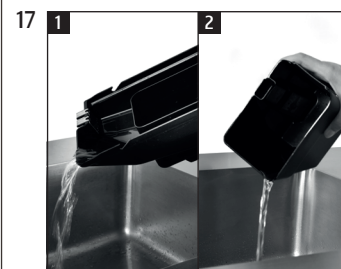

»Displayanzeige«

Voraussetzung: »Gerät reinigen«

»Reinigung«

»Kaffeesatzbehälter leeren«

»Rotary Switch drücken«

»Gerät reinigt«
»Reinigungstablette einwerfen«

»Rotary Switch drücken«

»Gerät reinigt«
»Kaffeesatzbehälter leeren«