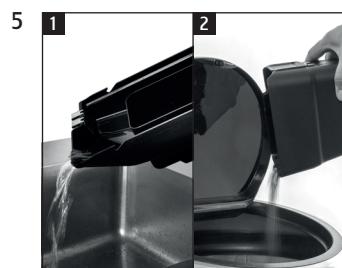

»Displayanzeige«

Voraussetzung: »Gerät reinigen«

»Reinigung«

»Kaffeesatzbehälter leeren«

»Rotary Switch drücken«

»Gerät reinigt«
»Reinigungstablette einwerfen«

»Rotary Switch drücken«

»Gerät reinigt«
»Kaffeesatzbehälter leeren«