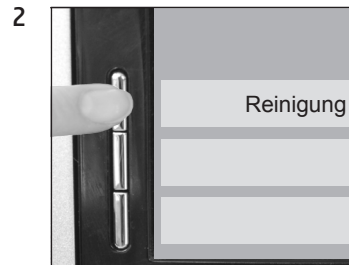

IMPRESSA XJ9 Professional

Gerät reinigen

Dauer ca. 20 Minuten

Benötigtes Material:
2-Phasen-Reinigungstablette
Dose à 25 Stück (Art. 62535)
Packung à 6 Stück (Art. 62715)

Diese Kurzanleitung ersetzt nicht die »Bedienungsanleitung IMPRESSA XJ9 Professional«. Lesen und beachten Sie unbedingt zuerst die Sicherheits- und Warnhinweise, um Gefahren zu vermeiden.

Voraussetzung: »Bitte wählen Sie Ihr Produkt:«

»Pfleigestatus (1/6)«

»Reinigung«

»Restwasserschale leeren«

»Bitte drücken Sie den Rotary Switch.«

»Gerät reinigt.«
»Reinigungstablette einwerfen«

»Bitte drücken Sie den Rotary Switch.«