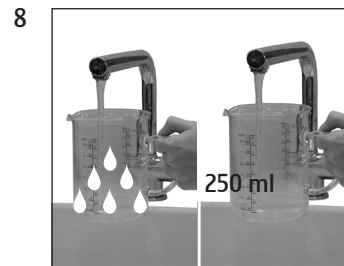

» Nettoyage du système de lait. «
» Nettoyage du système de lait terminé. «

» Choisissez votre produit : «

Ce mode d'emploi abrégé ne remplace pas le « Mode d'emploi GIGA X8c Professional ». Tout d'abord, veuillez lire et respecter impérativement les consignes de sécurité et mise en garde afin d'éviter tous dangers.