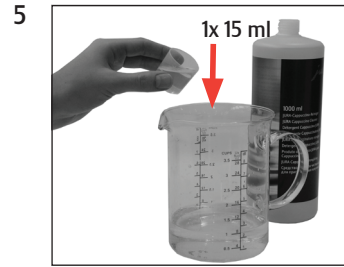

## Nettoyage du système de lait

Matériel nécessaire:  
détergent Cappuccino JURA  
1000 ml (Art. 62536)

Condition : » Choisissez votre produit : «

» Statut d'entretien (1/5) «

» Détergent pour système de lait. «