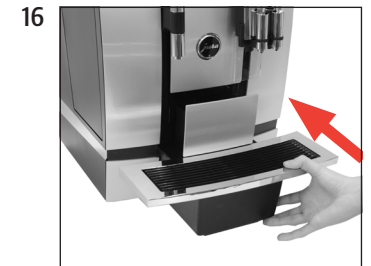

»Очистка« / »Очистка успешно выполнена.«
»Выберите напиток:«