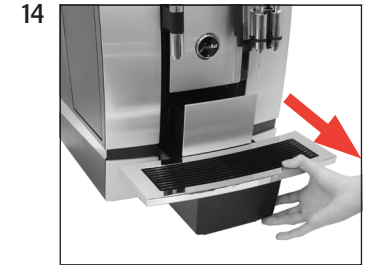

»Очистка« / »Очистка успешно выполнена.«
»Выберите напиток:«