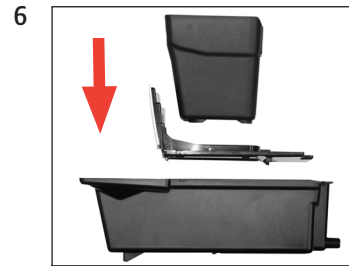

»Нажмите кнопку Rotary.«