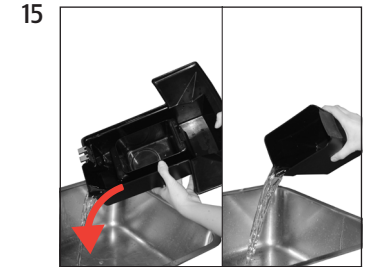

»Нажмите кнопку Rotary.«

»Кофе-машина выполняет очистку.«
»Опорожните контейнер для коф. отходов.«

»Очистка« / »Очистка успешно выполнена.«
»Выберите напиток:«