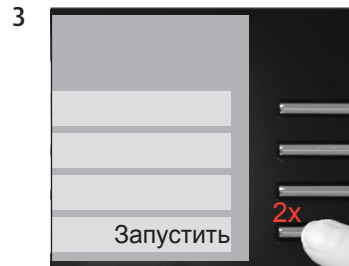

»Опорожните контейнер для коф. отходов.«