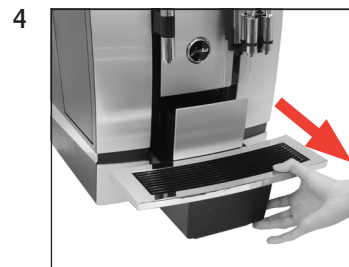

»Нажмите кнопку Rotary.«