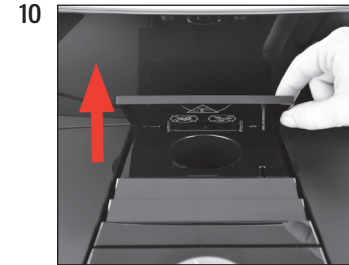

»Нажмите кнопку Rotary.«

»Кофе-машина выполняет очистку.«
»Опорожните контейнер для коф. отходов.«

»Очистка« / »Очистка успешно выполнена.«
»Выберите напиток:«