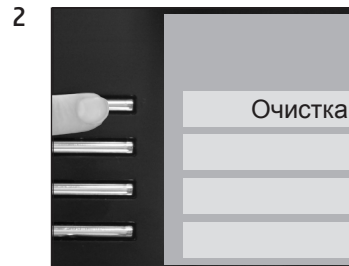

»Опорожните контейнер для коф. отходов.«