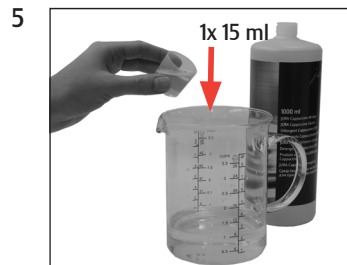

»Pulizia del sistema del latte in corso.«

»Acqua per pulizia sistema del latte«