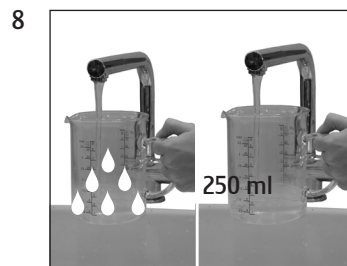

»Pulizia del sistema del latte in corso.«

»La pulizia del sistema del latte è stata eseguita correttamente.«

»Scegliere il prodotto:«