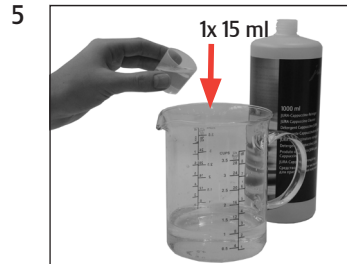

»El sistema de leche se limpia.«
»Agua para limpieza del sistema de leche«