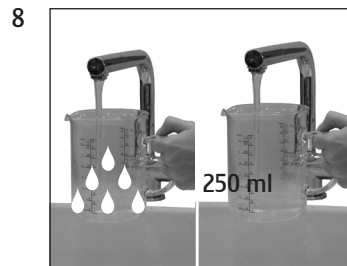

»El sistema de leche se limpia.«
»La limpieza del sistema de leche se ha efectuado correctamente.«

»Por favor, seleccione su producto:«